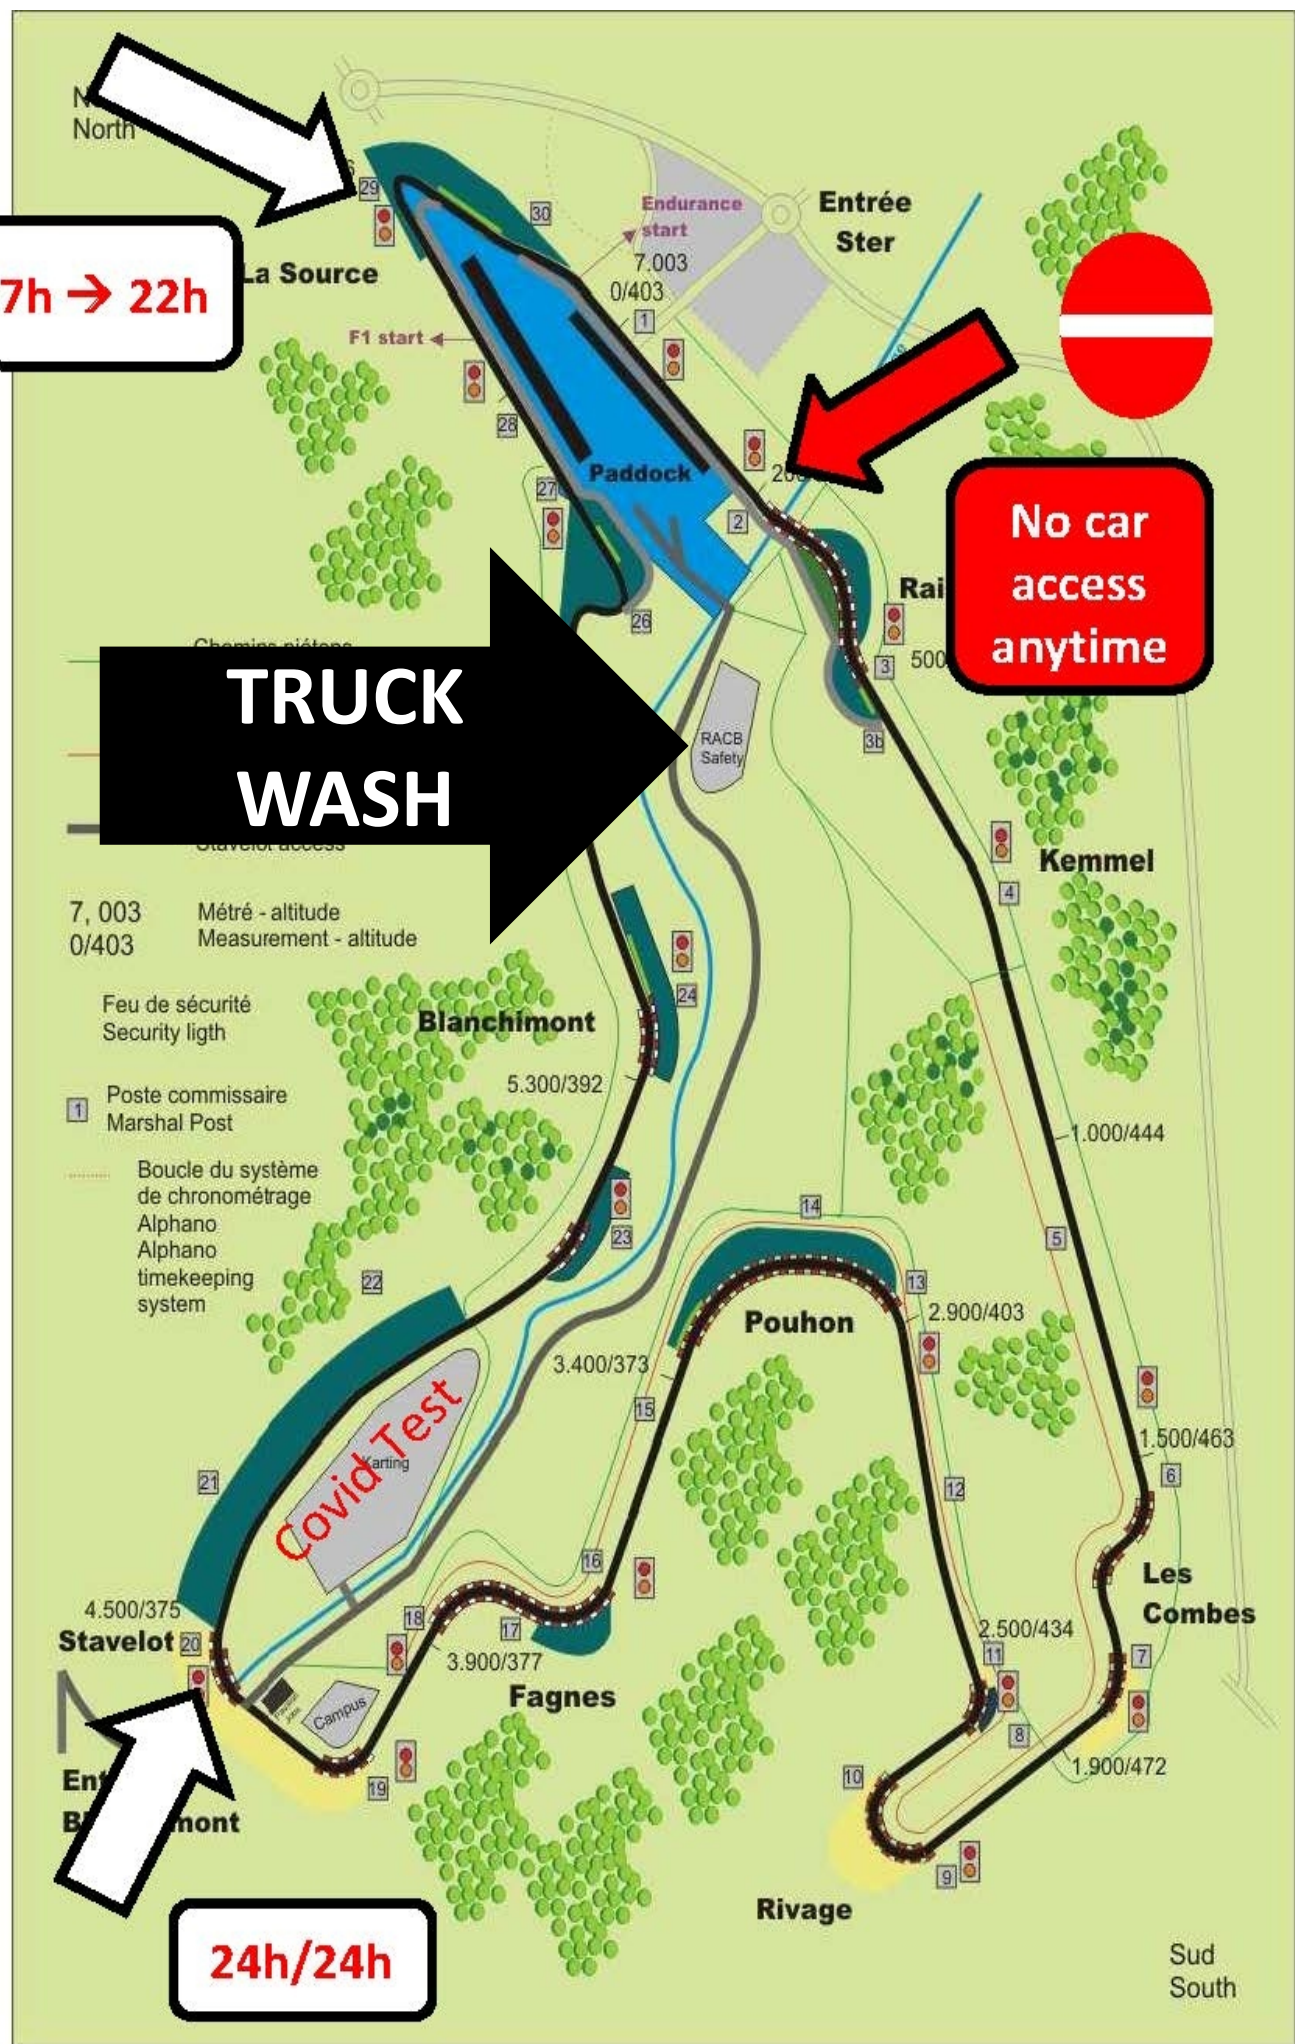

North

7h → 22h

No car access anytime

TRUCK WASH

7,003 Mètre - altitude
0/403 Measurement - altitude

Feu de sécurité
Security lighth

1 Poste commissaire
Marshal Post

Boucle du système de chronométrage
Alphano Alphano timekeeping system

4.500/375
Stavelot

Entrée
Blanchimont

24h/24h

Sud
South

La Source

Entrée Ster

Paddock

Rai

Alphano Alphano timekeeping system

Stavelot

Blanchimont

24h/24h

Sud
South

La Source

Entrée Ster

Paddock

Marshal Post

Alphano Alphano timekeeping system

Stavelot

Blanchimont

24h/24h

Sud
South